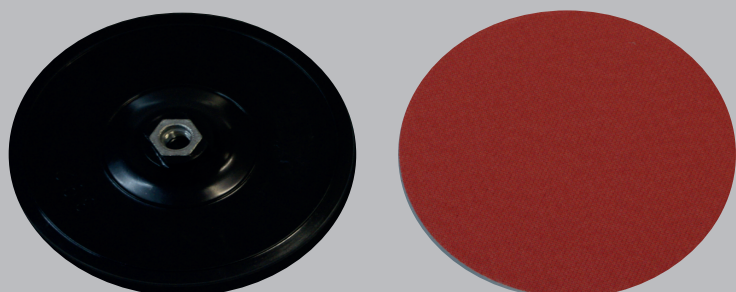

Plateaux supports

Diamètre: 60 mm M 14

Support velcro

Conditionnement: 1

Réf.	7715
------	------

Diamètre: 60 mm M 14

Support velcro + mousse

Conditionnement: 1

Réf.	7716
------	------

Diamètre: 100 mm M 14

Support velcro

Conditionnement: 1

Réf.	15699
------	-------

Diamètre: 100 mm M 14

Support velcro + mousse

Conditionnement: 1