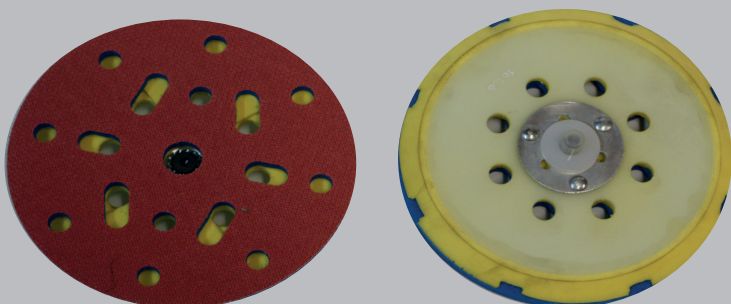

Plateaux supports

Diamètre: 60 mm M 14

Support velcro

Conditionnement: 1

Réf.	7715
------	------

Diamètre: 60 mm M 14

Support velcro + mousse

Conditionnement: 1

Réf.	7716
------	------

Diamètre: 100 mm M 14

Support velcro

Conditionnement: 1

Réf.	15699
------	-------

Diamètre: 100 mm M 14

Support velcro + mousse

Conditionnement: 1