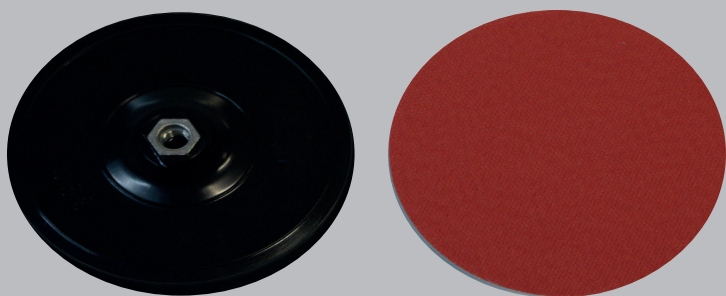

Plateaux supports

Diamètre: 60 mm M 14

Support velcro

Conditionnement: 1

Réf.	7715
------	------

Diamètre: 60 mm M 14

Support velcro + mousse

Conditionnement: 1

Réf.	7716
------	------

Diamètre: 100 mm M 14

Support velcro

Conditionnement: 1

Réf.	15699
------	-------

Diamètre: 100 mm M 14

Support velcro + mousse

Conditionnement: 1