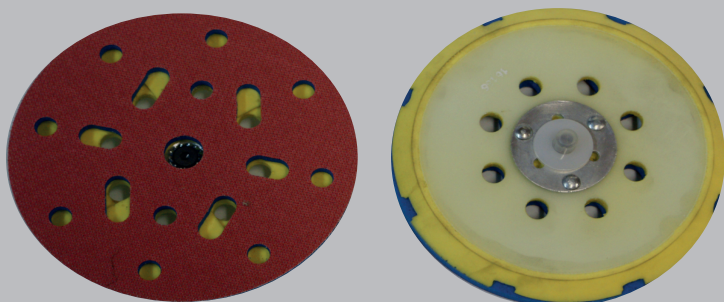

Plateaux supports

Diamètre: 60 mm M 14

Support velcro

Conditionnement: 1

Réf.	7715
------	------

Diamètre: 60 mm M 14

Support velcro + mousse

Conditionnement: 1

Réf.	7716
------	------

Diamètre: 100 mm M 14

Support velcro

Conditionnement: 1

Réf.	15699
------	-------

Diamètre: 100 mm M 14

Support velcro + mousse

Conditionnement: 1